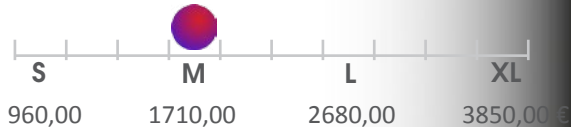

Veredelung als:

fine-art high-end glass

80 x 60 cm

Schattenfuge XL weiß schmal,
schwebend montiert

White Session 07

Bild No: **1**

Galeriepreis: **2010 €**

Bild Nr.: gk1-084-1
digital artwork: **2018-1222.04**
Produktion: 2020-HQP

*Galerien, Lieferung, **alternative Bildgrößen**,
Rahmungen, allgemeine Fragen sowie
spezielle Konditionen gerne unverbindlich
auf Anfrage.*

Alternative Bildgrößen:

60 x 45 80 x 60 100 x 75 120 x 90 cm

Preis für rahmenlose Hängung. Bild kann optional mit
individuellem Rahmen ausgestattet werden.