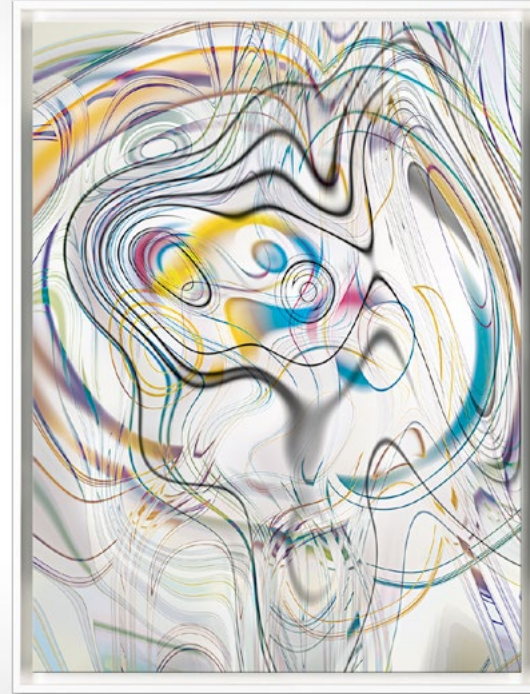

www.derschrei.com

© by design rené schrei

offer date: 2 - 01.12.2023