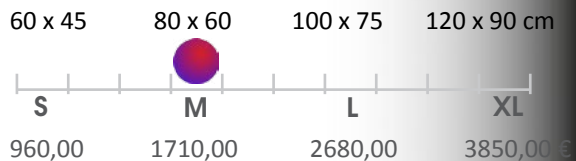

Veredelung als:

fine-art high-end glass

80 x 60 cm

Schattenfuge XL weiß schmal,
schwebend montiert

White Session 01

Bild No: **1**

Galeriepreis: **2010 €**

Bild Nr.: gk1-085-1
digital artwork: **2018-1220.02**
Produktion: 2020-HQP

*Galerien, Lieferung, **alternative Bildgrößen**,
Rahmungen, allgemeine Fragen sowie
spezielle Konditionen gerne unverbindlich
auf Anfrage.*

Alternative Bildgrößen:

Preis für rahmenlose Hängung. Bild kann optional mit
individuellem Rahmen ausgestattet werden.