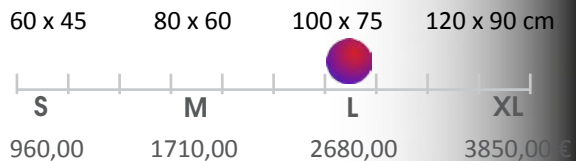

Veredelung als:
fine-art high-end glass

100 x 75 cm

Schattenfuge XL weiß schmal,
schwebend montiert

White Session 08

Bild No: **1**

Galeriepreis: **3050 €**

Bild Nr.: gk1-086-1
digital artwork: **2018-1217.01**
Produktion: 2020-HQP

*Galerien, Lieferung, **alternative Bildgrößen**,
Rahmungen, allgemeine Fragen sowie
spezielle Konditionen gerne unverbindlich
auf Anfrage.*

Alternative Bildgrößen:

Preis für rahmenlose Hängung. Bild kann optional mit
individuellem Rahmen ausgestattet werden.