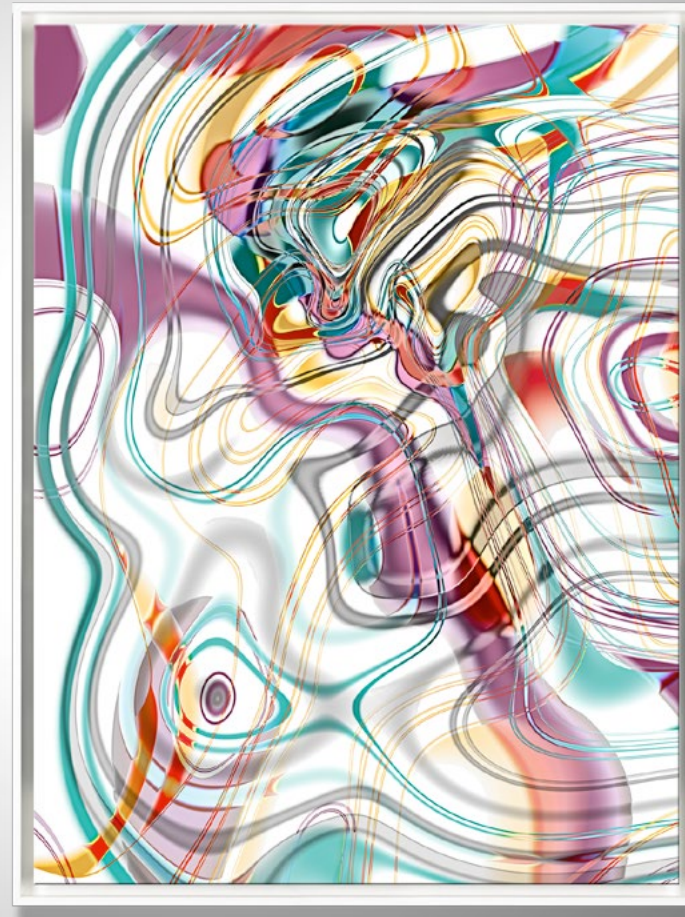

www.derschrei.com

© by design rené schrei

offer date: 2 - 01.12.2023