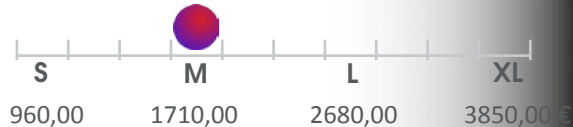

www.derschrei.com

© by design rené schrei

offer date: 2 - 01.12.2023

Veredelung als:

fine-art high-end glass

80 x 60 cm

Schattenfuge XL weiß schmal,
schwebend montiert.

Indirekte LED - Beleuchtung montiert.

White Session 03

Bild No: **1**

Galeriepreis: **2350 €**

Bild Nr.: gk1-088-2
digital artwork: **2018-1221.02**
Produktion: 2020-HQP

*Galerien, Lieferung, **alternative Bildgrößen**,
Rahmungen, allgemeine Fragen sowie
spezielle Konditionen gerne unverbindlich
auf Anfrage.*

Alternative Bildgrößen:

60 x 45 80 x 60 100 x 75 120 x 90 cm

Preis für rahmenlose Hängung. Bild kann optional mit
individuellem Rahmen ausgestattet werden.

www.derschrei.com

© by design rené schrei

offer date: 2 - 01.12.2023