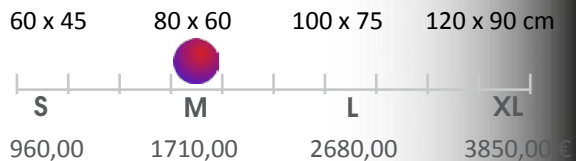

Veredelung als:

fine-art high-end glass

80 x 60 cm

Schattenfuge XL weiß schmal,
schwebend montiert

White Session 03

Bild No: **1**

Galeriepreis: **2180 €**

Bild Nr.: gk1-088-1
digital artwork: **2018-1221.02**
Produktion: 2020-HQP

*Galerien, Lieferung, **alternative Bildgrößen**,
Rahmungen, allgemeine Fragen sowie
spezielle Konditionen gerne unverbindlich
auf Anfrage.*

Alternative Bildgrößen:

Preis für rahmenlose Hängung. Bild kann optional mit
individuellem Rahmen ausgestattet werden.

White Session 03

Bild No: **1**

Galeriepreis: **2350 €**

Bild Nr.: gk1-088-2
digital artwork: **2018-1221.02**
Produktion: 2020-HQP

*Galerien, Lieferung, **alternative Bildgrößen**,
Rahmungen, allgemeine Fragen sowie
spezielle Konditionen gerne unverbindlich
auf Anfrage.*