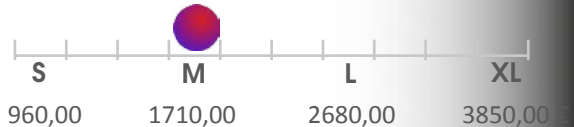

Veredelung als:

**fine-art high-end glass**

**80 x 60 cm**

Rahmen: Schattenfuge XL, weiß, schmal,  
schwebend montiert

## Themis 19

Bild No: **1**

Galeriepreis: **2010 €**

Bild Nr.: gk1-132-1  
digital artwork: **2021-0103.01**  
Produktion: 2021 - HQP

*Galerien, Lieferung, **alternative Bildgrößen**,  
Rahmungen, allgemeine Fragen sowie  
spezielle Konditionen gerne unverbindlich  
auf Anfrage.*

**Bildgröße (Rahmenlos):**

60 x 45    80 x 60    100 x 75    120 x 90 cm

Preis für rahmenlose Hängung. Bild kann optional mit  
individuellem Rahmen ausgestattet werden.

[www.derschrei.com](http://www.derschrei.com)